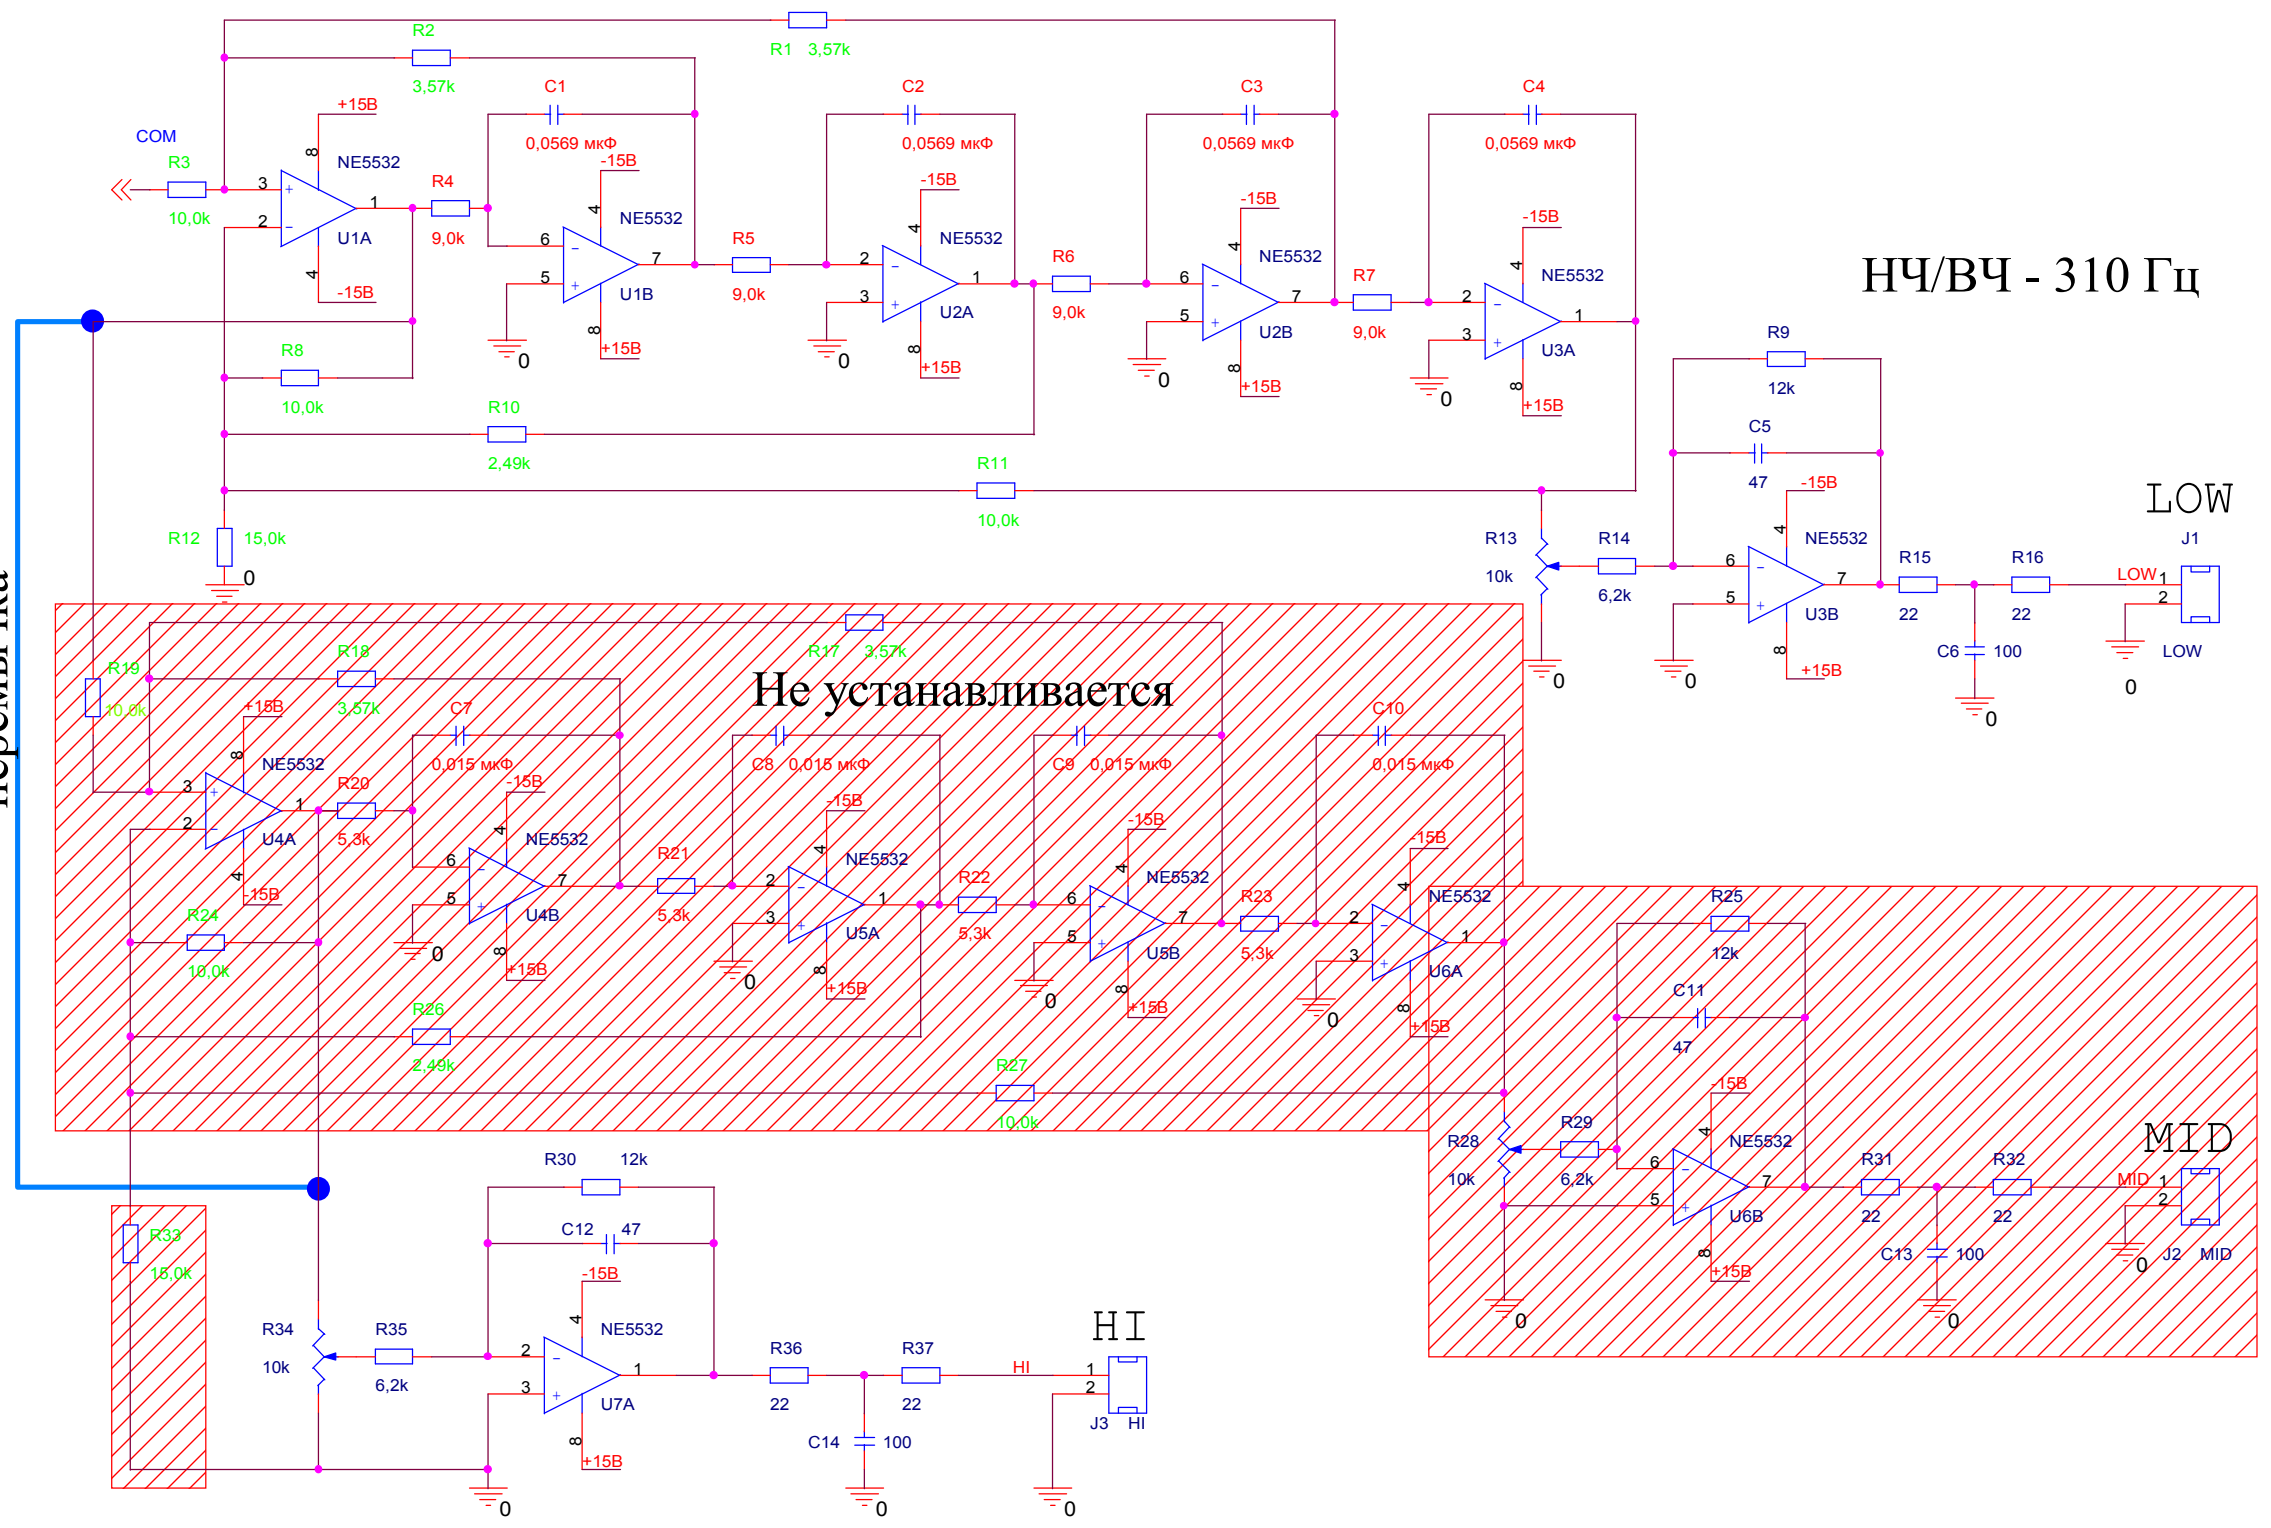

перемычка

НЧ/ВЧ - 310 Гц

Не устанавливается

LOW

MID

HI

| | | |
|----------------------|-----------------------|--------------|
| Title | | |
| 2-х полосный вариант | | |
| Size | Document Number | Rev |
| A3 | <Doc> | <RevCode> |
| Date: | Friday, July 01, 2016 | Sheet 1 of 1 |