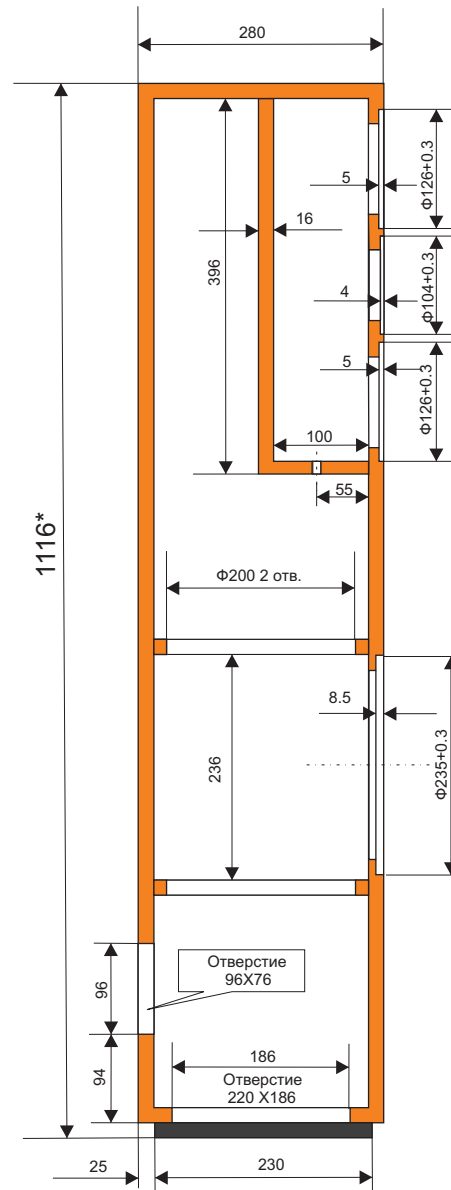

Корпус. Материал MDF 16mm.

Рамка пылезащитная.