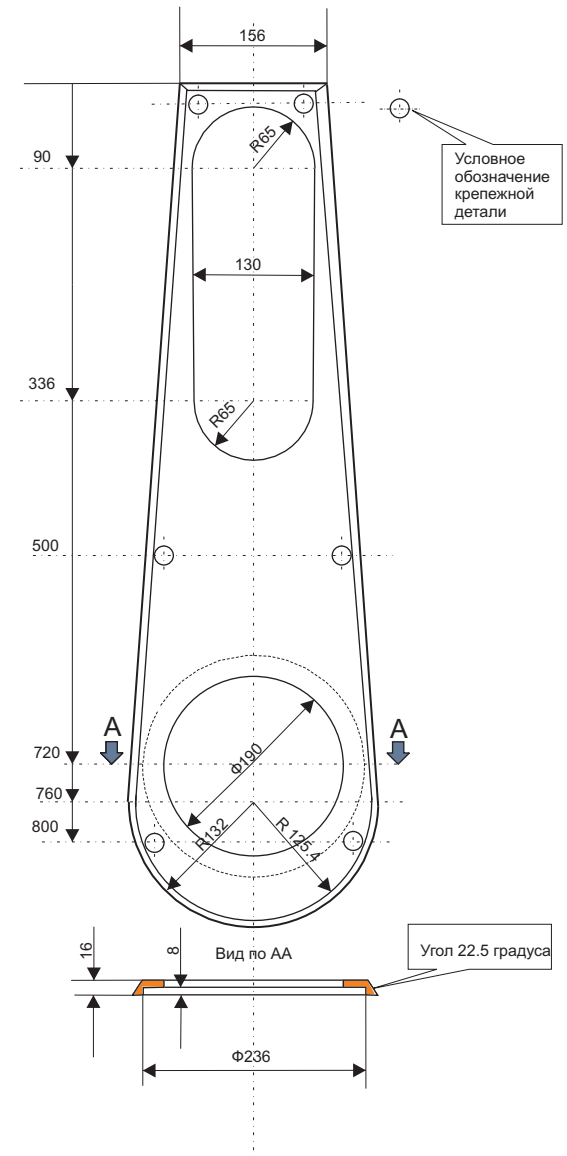

Корпус. Материал MDF 16mm.

Рамка пылезащитная.