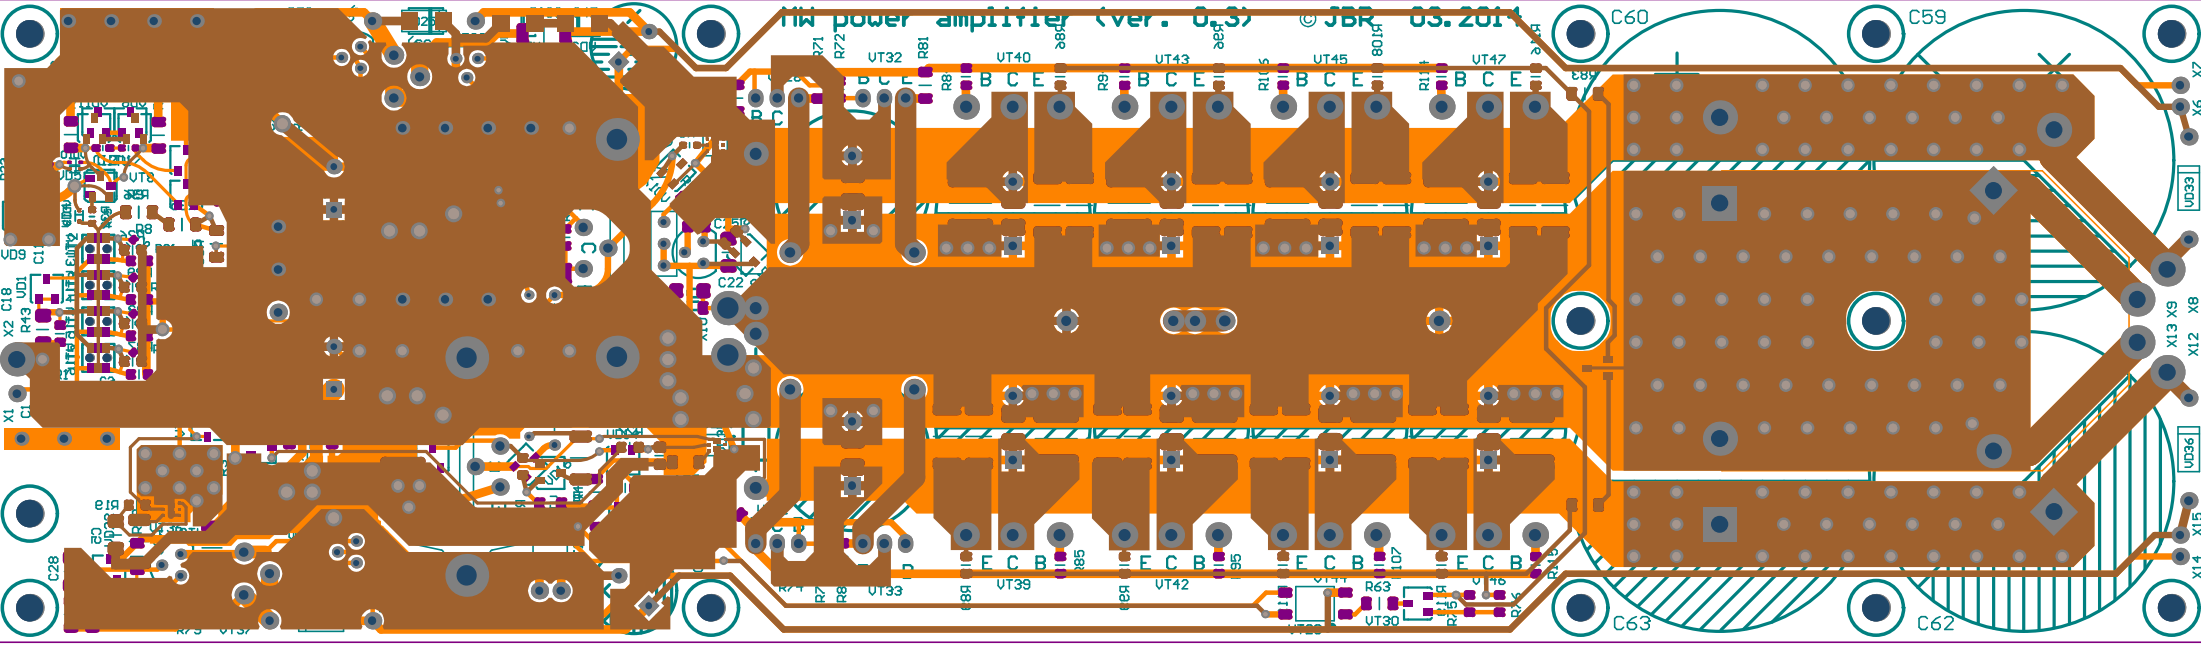

10W power amplifier (ver. 0.5) © JBR 03.2014

MW power amplifier (ver. 0.3) © JBR 03.2014