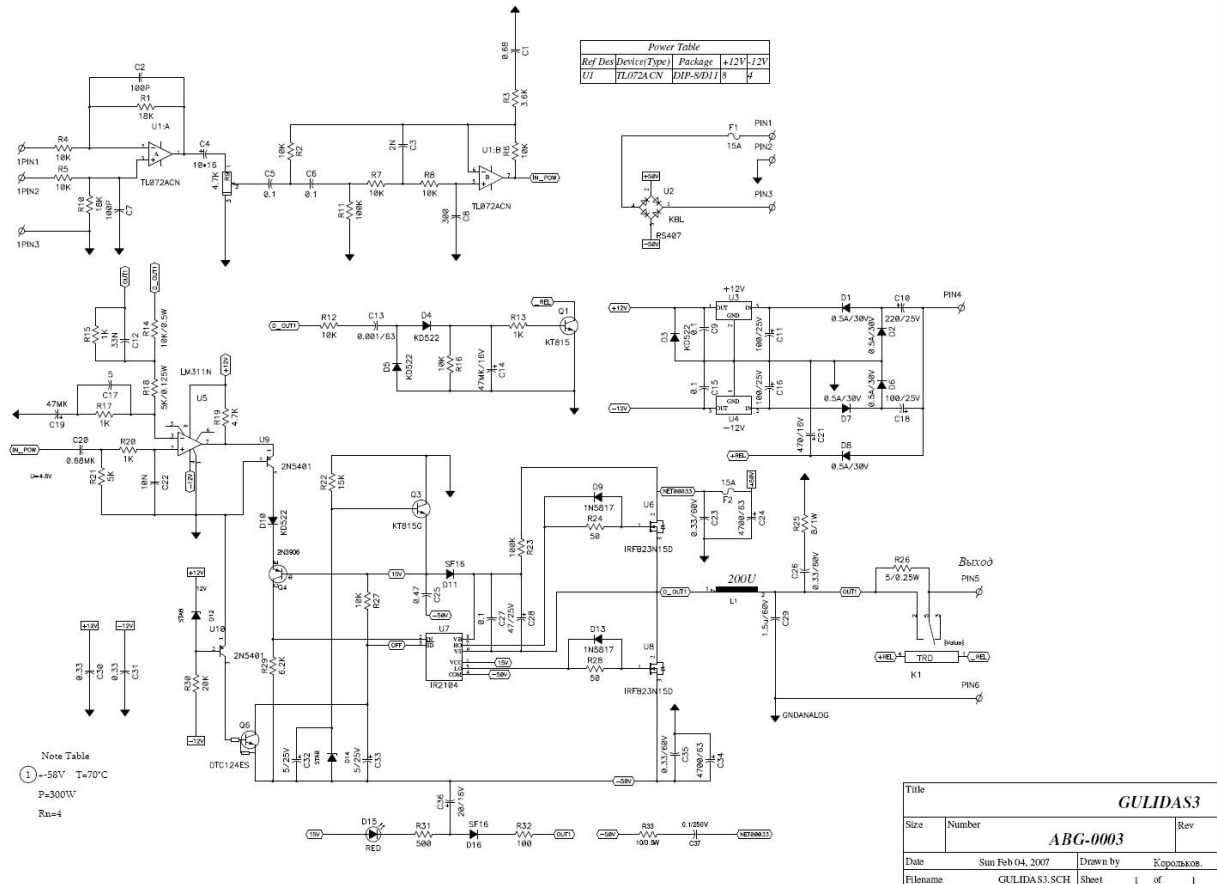

Усилительный модуль 300Вт. Питание трансформаторное. Частота квантования 200кГц.  
Нагрузка 4 Ом.

Максимальное выходное напряжение.

Амплитудное значение выходного напряжения = 10В.

Ограничения выходного напряжения.